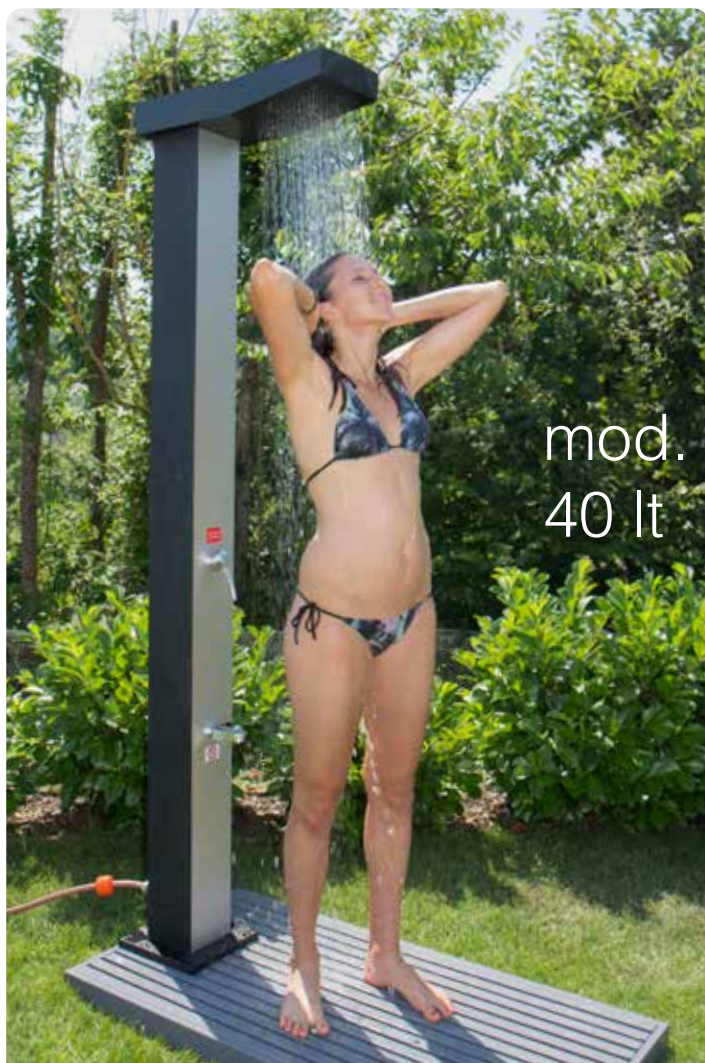

mod.
40 lt

Ref. 2589

**Doccia a riscaldamento solare in alluminio
Serbatoio da 40 lt**