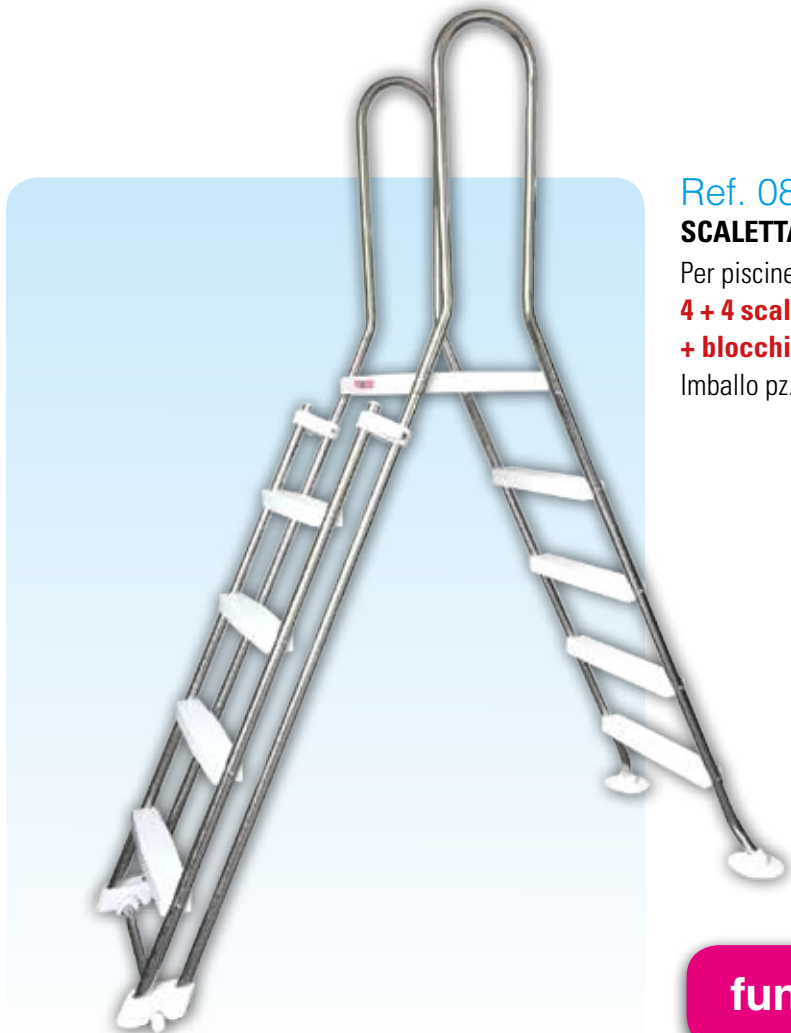

Ref. 0293

SCALETTA OLIMPIA
con parte frontale estraibile

Per piscine **fino a 1,10 mt**

3 + 3 scalini + blocchi di sicurezza

Imballo pz. 1/box

Ref. 1237

SCALETTA SAFE
con parte frontale estraibile

Per piscine **fino a 1,32 mt**

4 + 4 scalini + piattaforma
+ blocchi di sicurezza

Imballo pz. 1/box

Ref. 0846

SCALETTA INOX SAFE

Per piscine **fino a 1,35 mt**

4 + 4 scalini + piattaforma
+ blocchi di sicurezza

Imballo pz. 1/box

funzionamento sistema di sicurezza

Ref. 0847

SCALETTA TOP INOX SAFE

Per piscine **fino a 1,50 mt**

5 + 5 scalini + piattaforma

+ blocchi di sicurezza

Imballo pz. 1/box

Ref. 0838

SCALETTA SKY INOX

Semplice da installare e pratica da utilizzare
L'acqua si scalda rapidamente sfruttando i raggi solari
Serbatoio in alluminio da 40 lt - Altezza 200 cm
Dotata di maxi soffione, miscelatore e rubinetto
supplementare lavapiedi
Base di appoggio cm 25 x 25