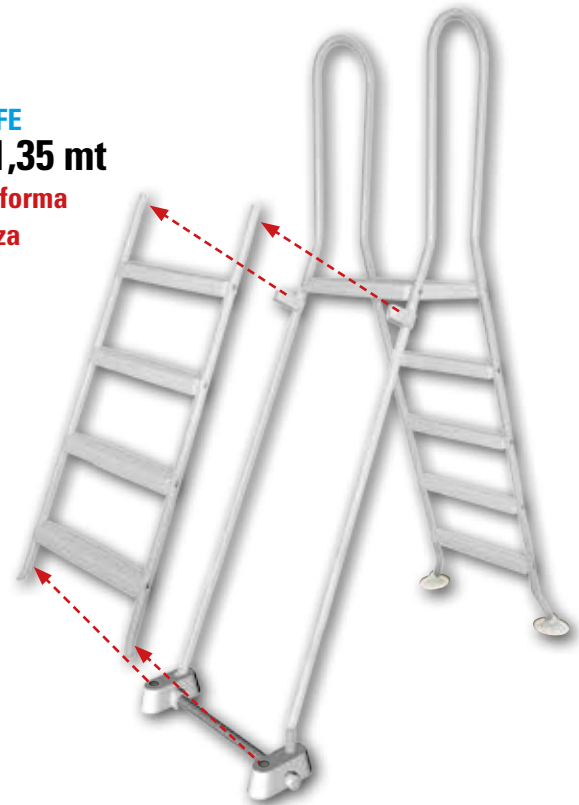

Ref. 0293

SCALETTA OLIMPIA
con parte frontale estraibile

Per piscine **fino a 1,10 mt**

3 + 3 scalini + blocchi di sicurezza

Imballo pz. 1/box

Ref. 1237

SCALETTA SAFE
con parte frontale estraibile

Per piscine **fino a 1,32 mt**

4 + 4 scalini + piattaforma
+ blocchi di sicurezza

Imballo pz. 1/box

Ref. 0846

SCALETTA INOX SAFE

Per piscine **fino a 1,35 mt**

4 + 4 scalini + piattaforma
+ blocchi di sicurezza

Imballo pz. 1/box

funzionamento sistema di sicurezza

Ref. 0847

SCALETTA TOP INOX SAFE

Per piscine **fino a 1,50 mt**

5 + 5 scalini + piattaforma

+ blocchi di sicurezza

Imballo pz. 1/box

Ref. 0838

SCALETTA SKY INOX