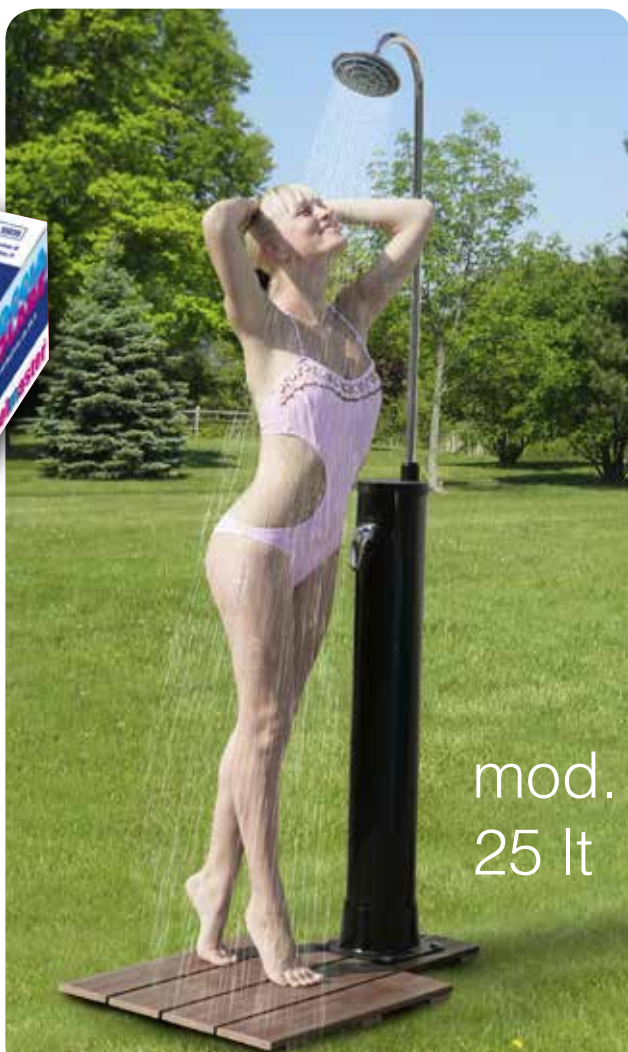

mod.
35 lt

Ref. 0788

Doccia a riscaldamento solare per esterno
Serbatoio da 35 lt

Ref. 0995
Doccia a riscaldamento solare per esterno
Serbatoio da 25 lt

Dotate di miscelatore e soffione
Ideali per una doccia rinfrescante dopo
una calda giornata estiva!
Semplici da installare e pratiche da utilizzare
L'acqua si riscalda rapidamente sfruttando
i raggi solari

**I kit comprendono tutto il necessario per
l'allacciamento all'impianto idraulico,
il fissaggio al suolo.**

LA PEDANA IN LEGNO È OPTIONAL

mod.
25 lt