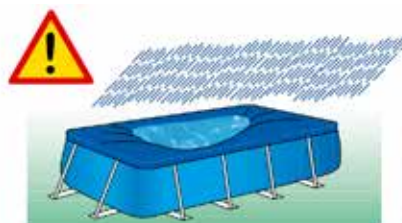

Ref. 2050

Camera galleggiante rettangolare di sostegno per coperture
cm 147 x 46 - Imballo pz. 12/box